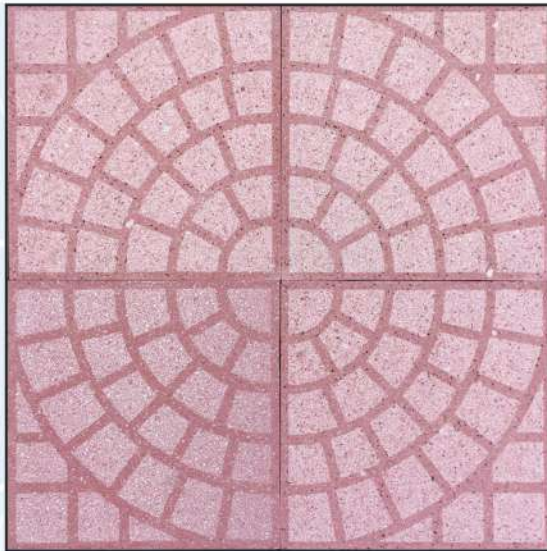

SPECIAL TILES 30x30x2.8 / 40x40x3.6

101 (R) SB 307