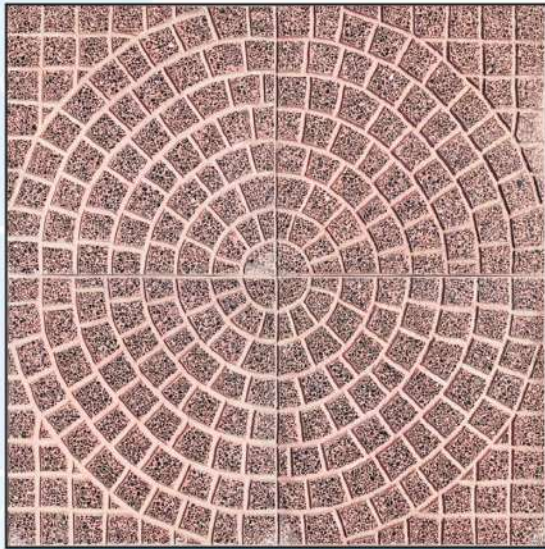

SPECIAL TILES 40x40x3.6

116 (R)

202