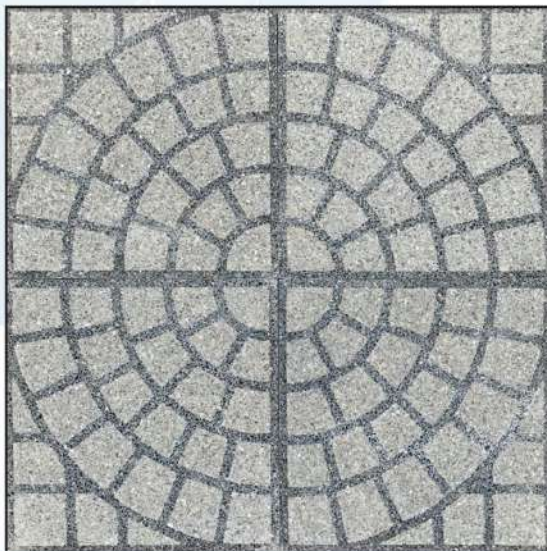

116 (B) SB 307